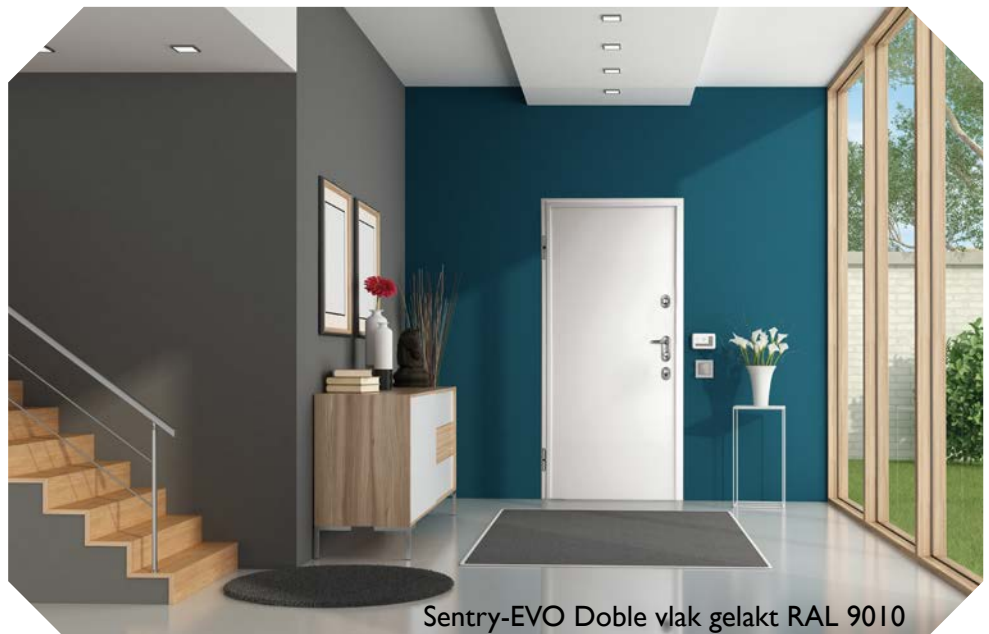

Vlak gelakt RAL 9005 met gesatineerd glas

Sentry-EVO Doble vlak gelakt RAL 9010