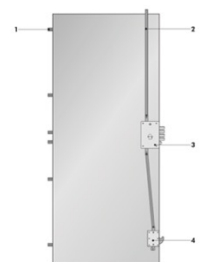

DE EVOLUTIE VAN BRANDDEUREN

Firecut, een hyperperformante deur met zeer hoge technische karakteristieken, die brandwerendheid combineert met weerstand tegen inbraakpogingen. Dit alles zonder in te boeten op het design.

Ondanks het technische karakter kan Firecut zichzelf omtoveren tot een echt meubelstuk, dankzij de extreme verscheidenheid en veelzijdigheid van de voorgestelde coatings en de zorg die besteed wordt aan elk esthetisch detail. Van de scharnierkappen tot de knoppen en de verschillende frames, alles draagt bij om de combinatie van schoonheid en veiligheid te versterken.

Basiseigenschappen:

- 13 sluitpunten
- 39dB Geluidsisolatie
- Inbraakwerend klasse 3
- Warmtedoorlaatbaarheid 1,3W/m²K
- Verkrijgbaar met een MIA-Module of een een New-Power cilinder – op aanvraag kan een D-Up cilinder voorzien worden
- Automatisch werkende en regelbare tochtafsluiter onderaan het deurblad
- Uitvoeringen: Firecut EI₂30 – Firecut EI₂60 – Synergy-In Firecut EI₂90