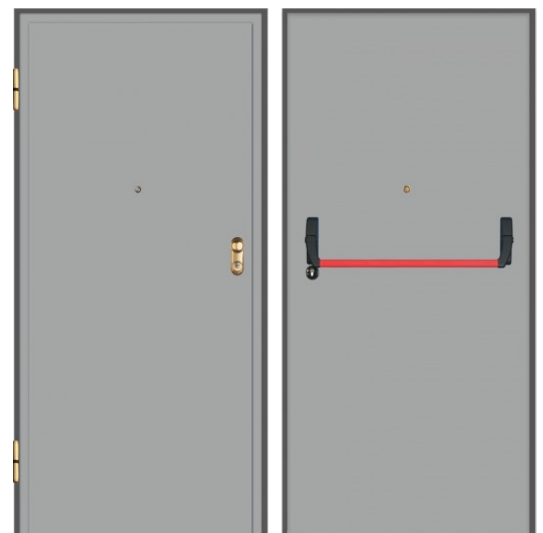

Basiseigenschappen:

- 12 sluitpunten
- 39dB Geluidsisolatie
- Inbraakwerend klasse 3
- Warmtedoorlaatbaarheid 1,8W/m²K
- Op aanvraag beschikbaar in brandwerende versie:
  REI 30 – REI 60 – REI 90