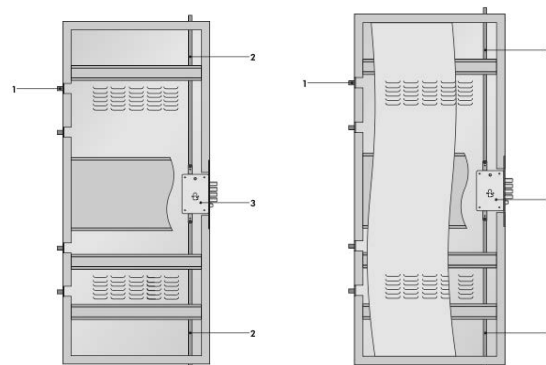

Basiseigenschappen:

- 11 sluitpunten
- Verkrijgbaar met een cilinder maar ook met een MIA-module
- Nylon deurbeslag
- Voorzien van verluchtungspleuven
- Standaard geleverd in RAL 6005 – RAL 7040 of in het donkerbruin.
  (Op aanvraag beschikbaar in elke RAL-kleur)

Under 1-versie wordt voorzien met een enkele plaatstructuur.
Under 2-versie wordt voorzien met een dubbele plaatstructuur.