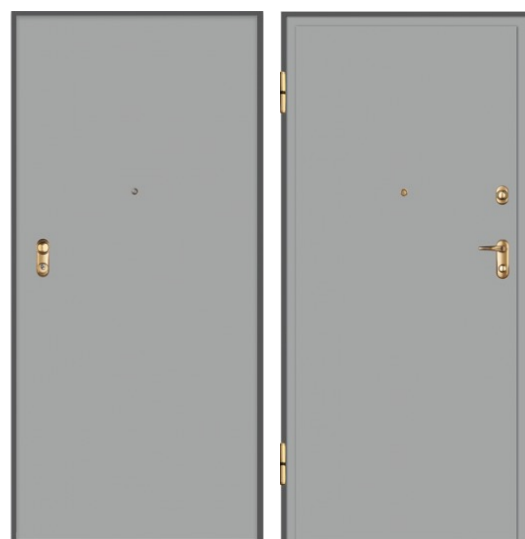

De Sentry I-versies worden voorzien van een gesloten stalen slotkast met mangaanstaalbescherming, een mangaanstaalpot ter bescherming van de cilinder en een veiligheidscilinder type “New Power” met vijf eigen sleutels.

In tegenstelling tot de Sentry I worden de AT-versies voorzien van een gesloten stalen slotkast met mangaanstaalbescherming en sluitmodule “MIA” met drie eigen asymmetrische dubbele baardsleutels.