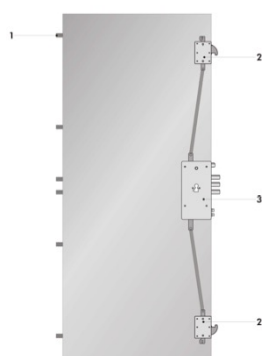

1. Dievenklauwen
2. Sluitpunt onderaan en bovenaan type Hook
3. Drievoudig cilinderslot