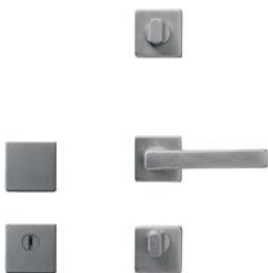

Familie Dallas: